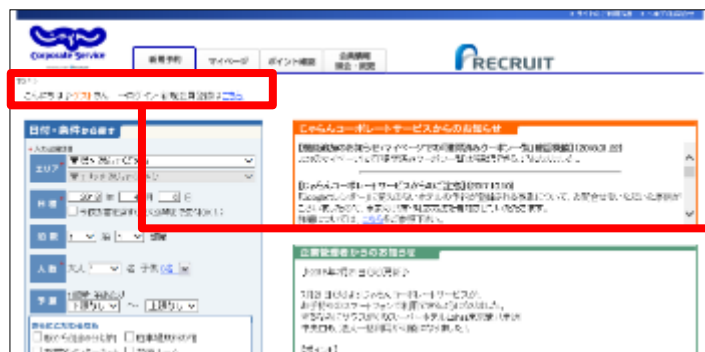

平均滞在期間 2022年1月1日(土)~2022年1月14日(金)

30日前	10%
60日前	12%
90日前	15%

対象施設を必ず

『じゃらんコーポレートサービス』で従業員様がホテルのご予約をするにあたり、【法人様ページログインID】とは別に、**リクルートID**が必要になります

## ◆既にリクルートIDをお持ちの方

お持ちのリクルートIDでご利用いただくと…

- ☑ **新規会員登録が不要♪**
- ☑ **宿泊に応じて既存のIDにポイントがたまる♪**

※毎回の宿泊に応じて貯まっていく「Pontaポイント」「dポイント」「リクルートポイント」もこのIDに付与されます

「予約へ進む」後のログインページにてお持ちのリクルートIDのメールアドレスとパスワードをご入力ください

## ◆リクルートIDをお持ちでない方

リクルートID(予約用ID)新規会員登録手順

じゃらんコーポレートサービストップページ左上「ログイン・新規会員登録はこちら」のリンクよりご登録いただけます。

ここで登録したメールアドレスが会員IDとなり、宿泊に応じて貯まっていくポイントもこのIDに付与されます。「予約確認メール」もこちらのメールアドレスに届きます。会員登録完了後、再び別ウィンドウの「じゃらんコーポレートサービス」から予約を行ってください。